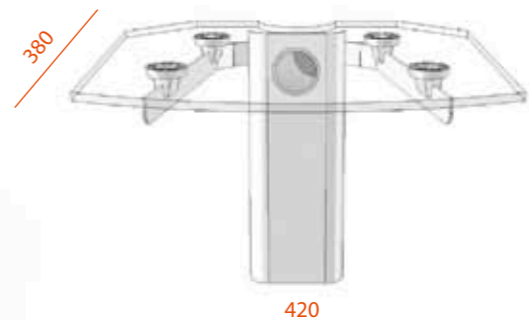

A (мм)	B (мм)	C (мм)	Коробок в упаковке	Вес (брутто)
305	240	360	5 шт	9,85 kg

КБ-01-18

Цвет:

max kg
20

A (мм)	B (мм)	C (мм)	Коробок в упаковке	Вес (брутто)
425	165	320	5 шт	9,50 kg

MC-2

MC-1

MC-2