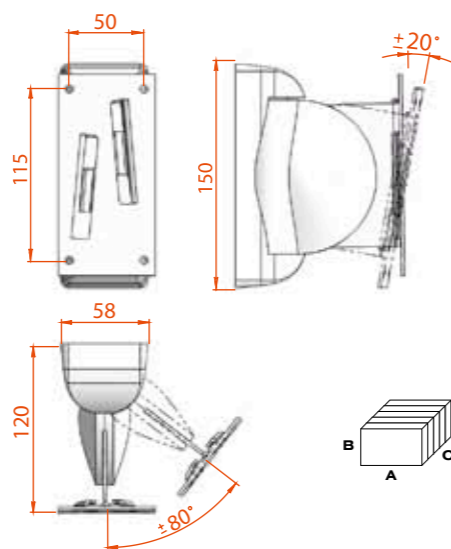

КБ-01-25

Цвет:

A (мм)	B (мм)	C (мм)	Коробок в упаковке	Вес (брутто)
305	240	360	5 шт	8,80 kg

КБ-01-26

В комплекте - 2 шт.

Цвет:

A (мм)	B (мм)	C (мм)	Коробок в упаковке	Вес (брутто)
240	185	360	5 шт	7,00 kg

Цвет: