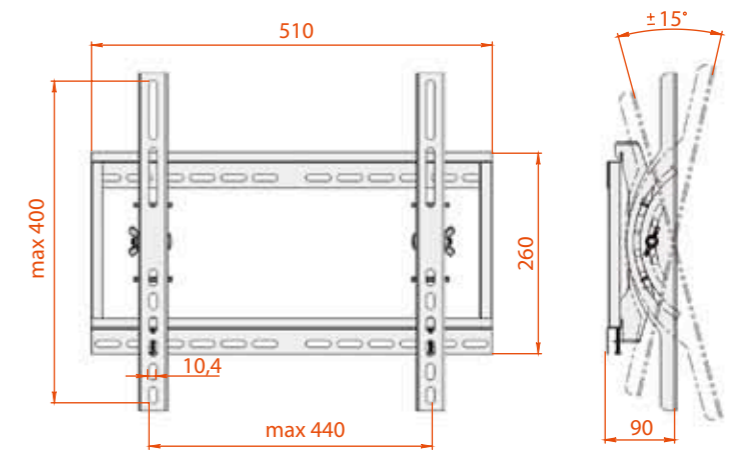

КБ-01-57

A (MM)	B (MM)	C (MM)	Коробок в упаковке	Вес (брутто)
535	270	300	5 шт	18,00 kg

Цвет: **32-52"**
81-132 CM **very large** **max kg 40** VESA MIS-F 460, 400, 10