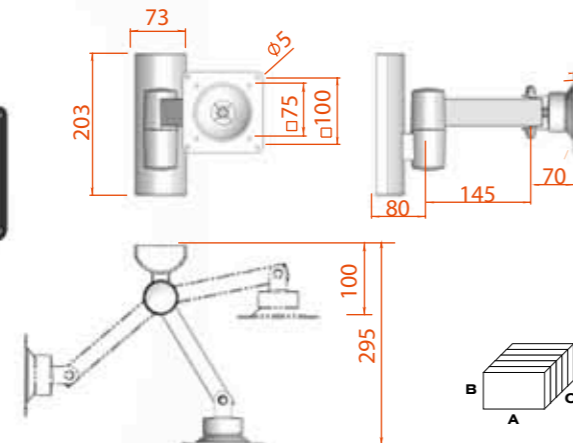

КБ-01-12

Цвет:

14-23"
36-58 CM

small

max kg **30**

VESA MIS-D
75 100

A (MM)	B (MM)	C (MM)	Коробок в упаковке	Вес (брутто)
220	135	400	5 шт	6,70 kg