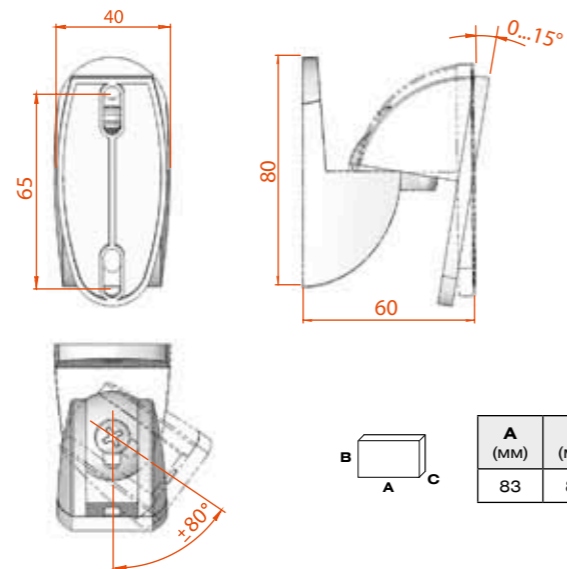

КБ-22

A (мм)	B (мм)	C (мм)	Коробок в упаковке	Вес (брутто)
550	310	460	5 шт	23,10 kg

КБ-01-1

A (мм)	B (мм)	C (мм)	Коробок в упаковке	Вес (брутто)
305	240	360	5 шт	11,50 kg

КБ-01-3

В комплекте - 2 шт.

Цвет:

A (мм)	B (мм)	C (мм)	Коробок в упаковке	Вес (брутто)
83	80	60	1 шт	0,15 kg