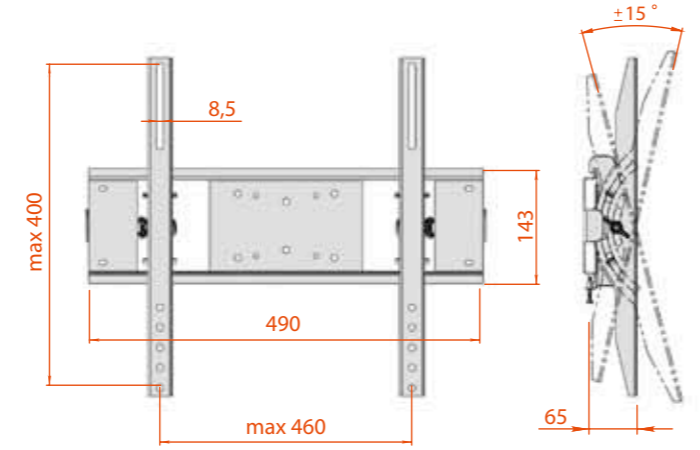

КБ-01-54

A (MM)	B (MM)	C (MM)	Коробок в упаковке	Вес (брутто)
525	155	375	5 шт	13,00 kg

Цвет: **32-52"**
81-132 CM **very large** **max kg 45** VESA MIS-F 460, 400, 8