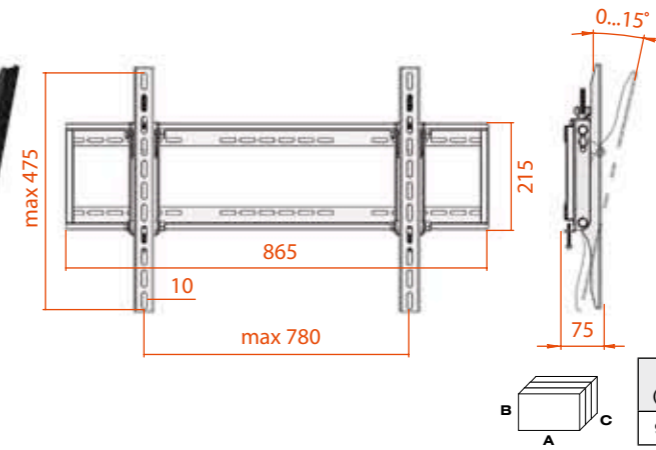

Цвет:

37-52" 94-132 CM

VESA MIS-F 800, 500, 10

КБ-01-33

A (мм)	B (мм)	C (мм)	Коробок в упаковке	Вес (брутто)
915	235	170	2 шт	26,44 kg

Цвет: **32-65"** 81-165 см **very large** max kg **80** VESA MIS-F 820, 475, 10

КБ-01-16-Y

A (мм)	B (мм)	C (мм)	Коробок в упаковке	Вес (брутто)
920	235	270	3 шт	16,50 kg

Цвет: **32-75"** 81-190 см **very large** max kg **80** VESA MIS-F 780, 475, 10

КБ-01-16

A (мм)	B (мм)	C (мм)	Коробок в упаковке	Вес (брутто)
535	230	440	5 шт	24,20 kg