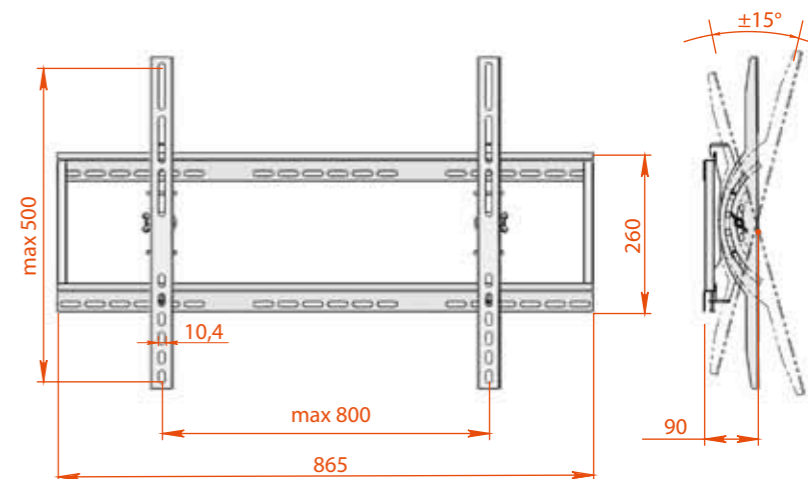

Цвет:

32-52" 81-132 CM

VESA MIS-F 460, 400, 8

КБ-01-45

A (мм)	B (мм)	C (мм)	Коробок в упаковке	Вес (брутто)
895	270	320	5 шт	20,50 kg

Цвет:

37-52" 94-132 CM

VESA MIS-F 800, 500, 10