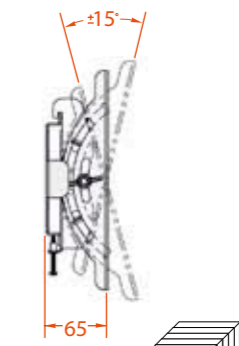

Цвет:

A (MM)	B (MM)	C (MM)	Коробок в упаковке	Вес (брутто)
295	55	370	5 шт	-