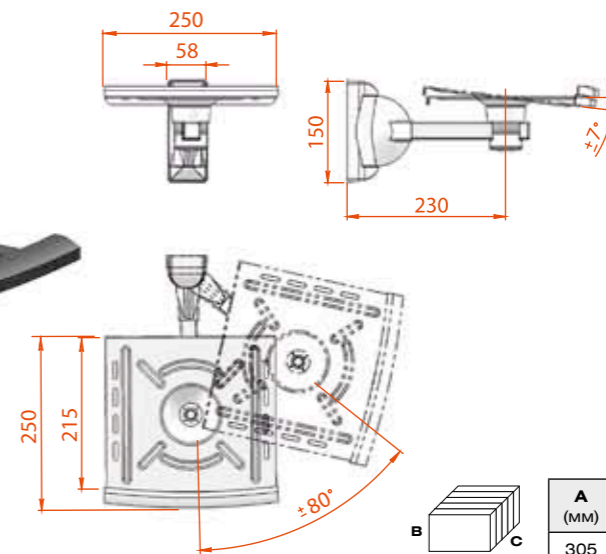

КБ-01-25

Цвет:

A (мм)	B (мм)	C (мм)	Коробок в упаковке	Вес (брутто)
305	240	360	5 шт	8,80 kg

КБ-01-26