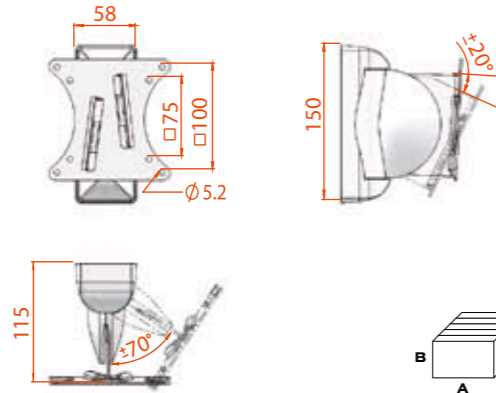

Цвет: 

14-23"
36-58 CM

small

max kg **20**

 VESA MIS-D
75 100

A (MM)	B (MM)	C (MM)	Коробок в упаковке	Вес (брутто)
155	120	325	5 шт	3,80 kg

КБ-01-20

Цвет: 