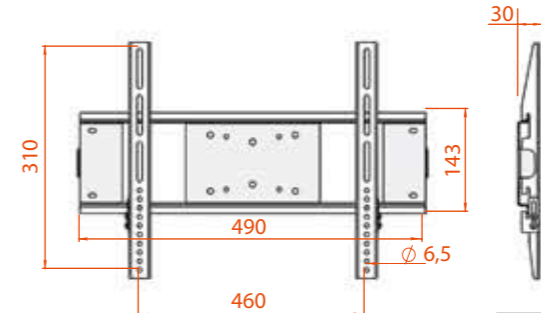

КБ-01-47

A (MM)	B (MM)	C (MM)	Коробок в упаковке	Вес (брутто)
535	270	300	5 шт	11,10 kg

Цвет:

22-42" 56-107 CM

max kg 40

VESA MIS-F 440, 320, 8

КБ-01-50

A (MM)	B (MM)	C (MM)	Коробок в упаковке	Вес (брутто)
525	155	375	5 шт	10,60 kg