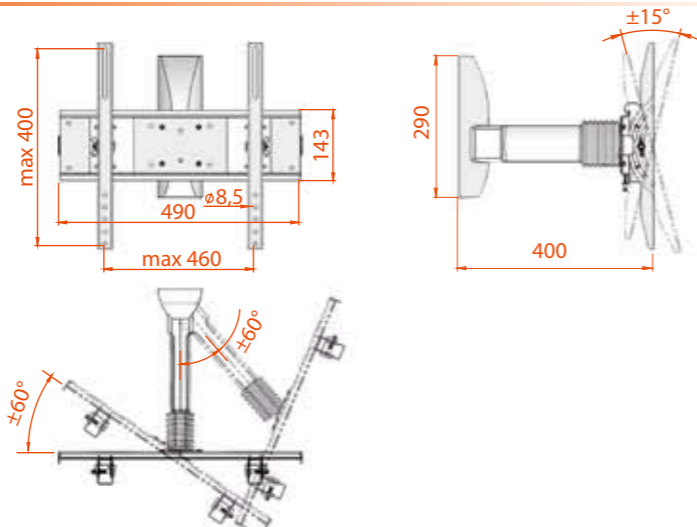

КБ-01-59

A (мм)	B (мм)	C (мм)	Коробок в упаковке	Вес (брутто)
605	300	455	5 шт	30,00 kg

Цвет:

32-52" 81-132 CM

VESA MIS-F 400, 400, 8