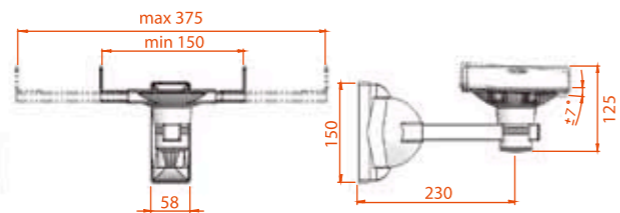

КБ-01-18

Цвет:

max kg
20

A (мм)	B (мм)	C (мм)	Коробок в упаковке	Вес (брутто)
425	165	320	5 шт	9,50 kg