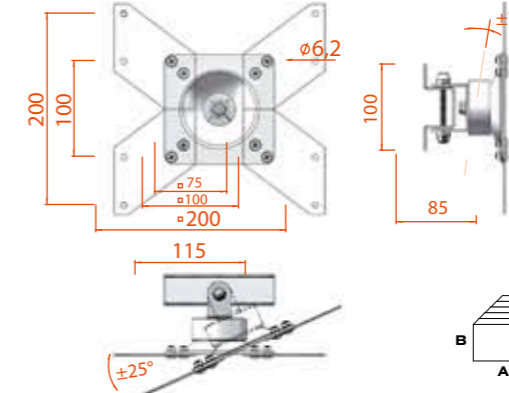

Цвет: 

14-23"
36-58 CM

small

max kg **20**

 VESA MIS-D
75 100

A (MM)	B (MM)	C (MM)	Коробок в упаковке	Вес (брутто)
155	120	325	5 шт	3,80 kg

КБ-01-20

Цвет: 