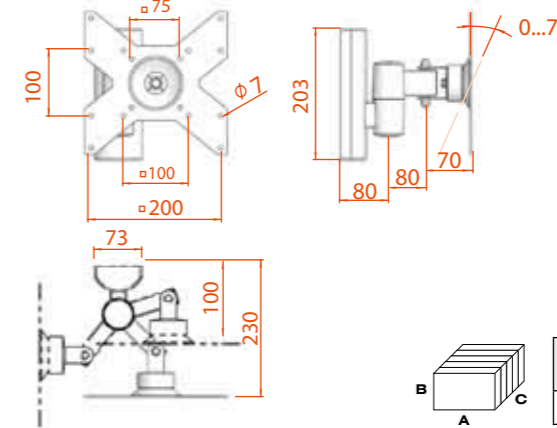

14-32"
36-81 CM

medium

max kg **20**

 VESA MIS-E
75 100 200

A (MM)	B (MM)	C (MM)	Коробок в упаковке	Вес (брутто)
150	125	470	5 шт	5,00 kg

КБ-01-11-Y

Цвет: 

14-32"
36-81 CM