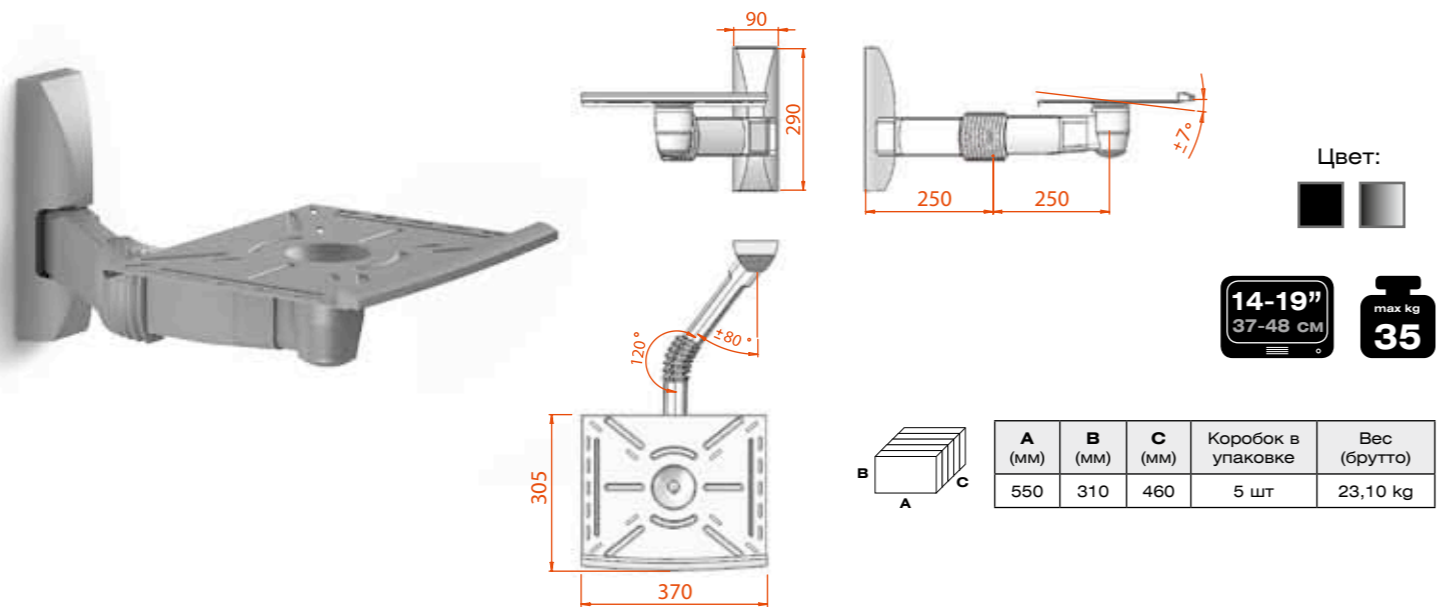

КБ-22

A (мм)	B (мм)	C (мм)	Коробок в упаковке	Вес (брутто)
550	310	460	5 шт	23,10 kg