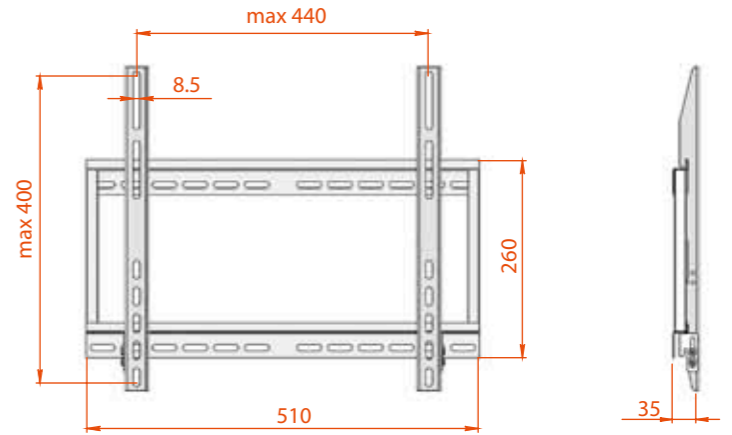

КБ-01-56

A (MM)	B (MM)	C (MM)	Коробок в упаковке	Вес (брутто)
535	270	300	5 шт	13,00 kg

Цвет: **32-52"**
81-132 CM **very large** **max kg 40** VESA MIS-F 440, 400, 8