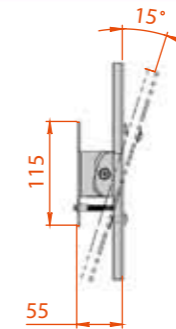

A (MM)	B (MM)	C (MM)	Коробок в упаковке	Вес (брутто)
220	135	400	5 шт	6,70 kg

КБ-01-28

Цвет:

A (MM)	B (MM)	C (MM)	Коробок в упаковке	Вес (брутто)
285	125	125	5 шт	4,75 kg

КБ-01-17

Цвет:

A (MM)	B (MM)	C (MM)	Коробок в упаковке	Вес (брутто)
235	125	325	5 шт	5,00 kg