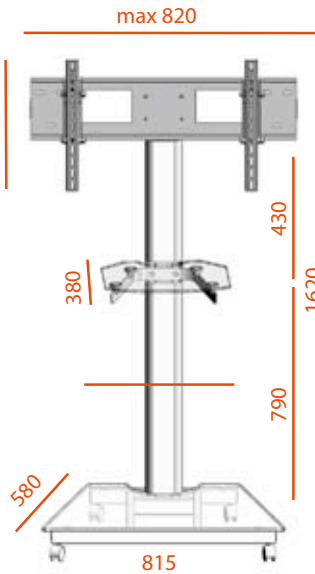

max
80kg

max
10kg

max
50kg