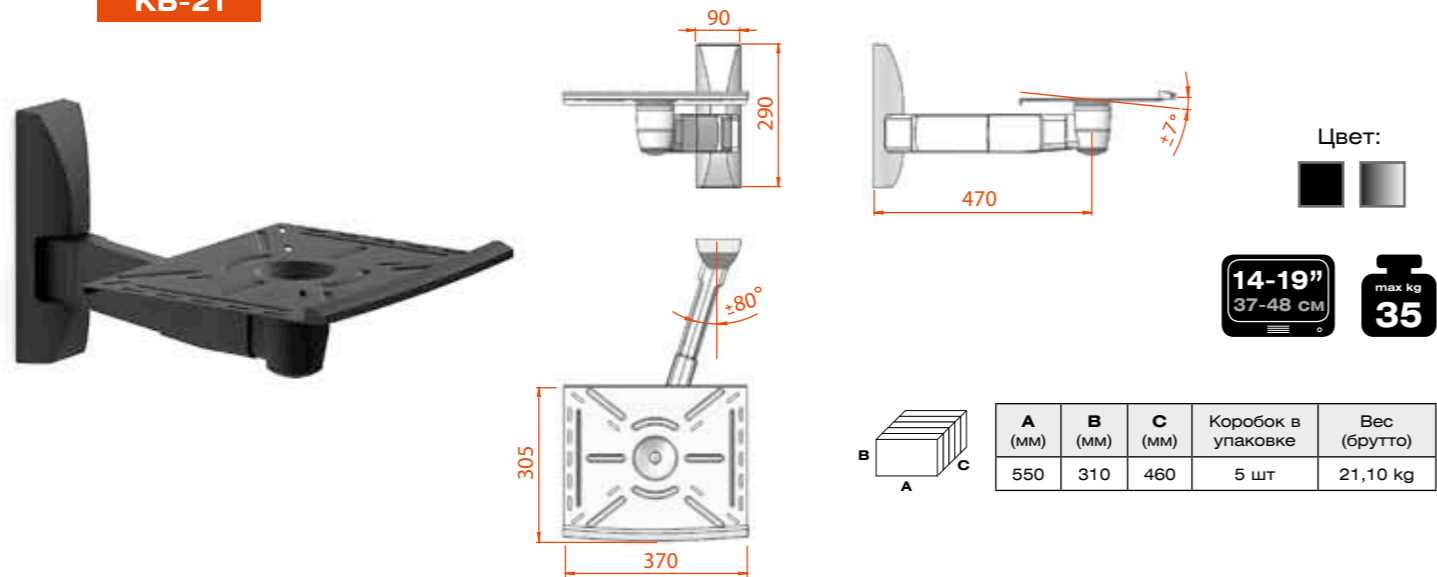

КБ-21

A (мм)	B (мм)	C (мм)	Коробок в упаковке	Вес (брутто)
550	310	460	5 шт	21,10 kg