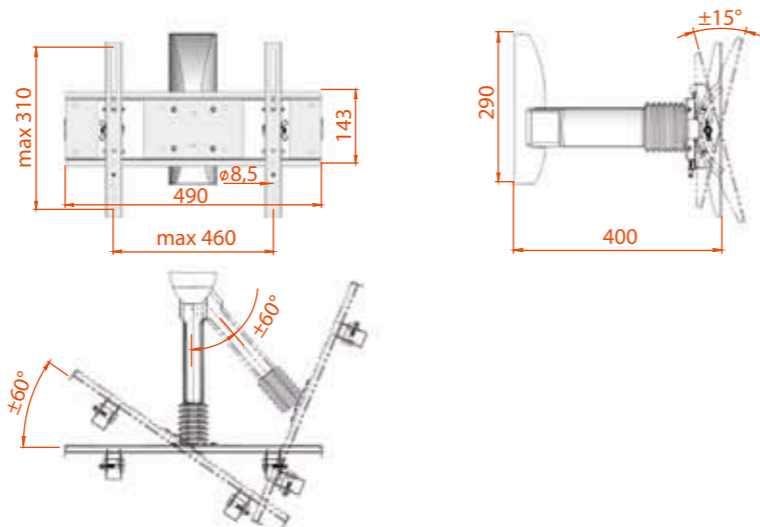

19-40" 48-102 CM

large

max kg 30

VESA MIS-F 300, 310, 6

КБ-01-58

A (мм)	B (мм)	C (мм)	Коробок в упаковке	Вес (брутто)
605	300	455	5 шт	30,00 kg

Цвет:

19-40" 48-102 CM