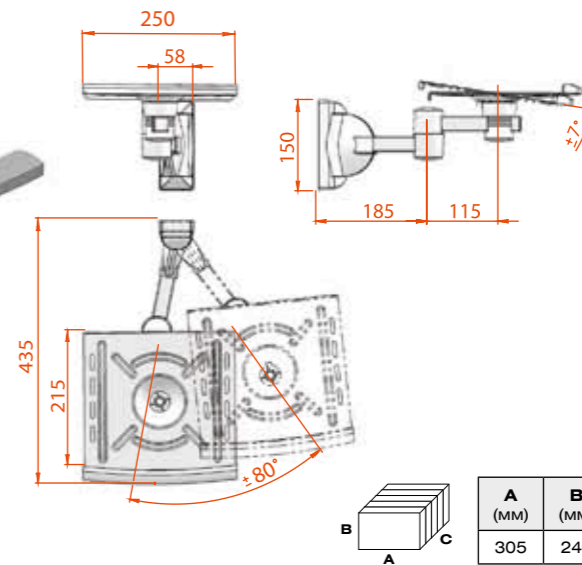

КБ-01-25

Цвет:

A (мм)	B (мм)	C (мм)	Коробок в упаковке	Вес (брутто)
305	240	360	5 шт	8,80 kg

КБ-01-26

В комплекте - 2 шт.

Цвет:

A (мм)	B (мм)	C (мм)	Коробок в упаковке	Вес (брутто)
240	185	360	5 шт	7,00 kg

Цвет: