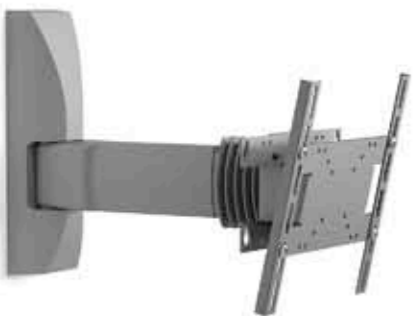

КБ-01-27

Цвет:

A (MM)	B (MM)	C (MM)	Коробок в упаковке	Вес (брутто)
240	170	410	5 шт	12,05 kg

КБ-01-60

Цвет:

A (MM)	B (MM)	C (MM)	Коробок в упаковке	Вес (брутто)
295	55	370	5 шт	-

КБ-01-30

Цвет: