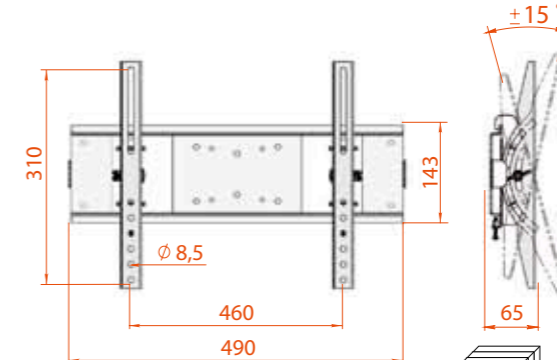

Цвет:

19-40" 48-102 CM

max kg 45

VESA MIS-F 460, 310, 6

КБ-01-51

A (MM)	B (MM)	C (MM)	Коробок в упаковке	Вес (брутто)
525	155	375	5 шт	12,00 kg

Цвет:

19-40" 48-102 CM