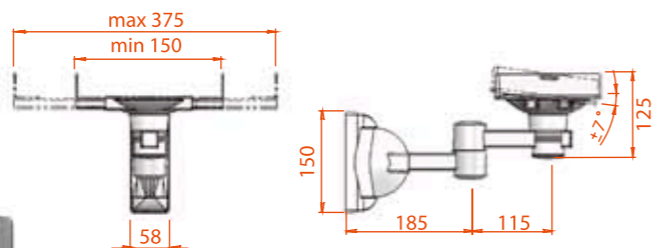

КБ-01-19

Цвет:

max kg
20

A (мм)	B (мм)	C (мм)	Коробок в упаковке	Вес (брутто)
425	165	320	5 шт	10,25 kg