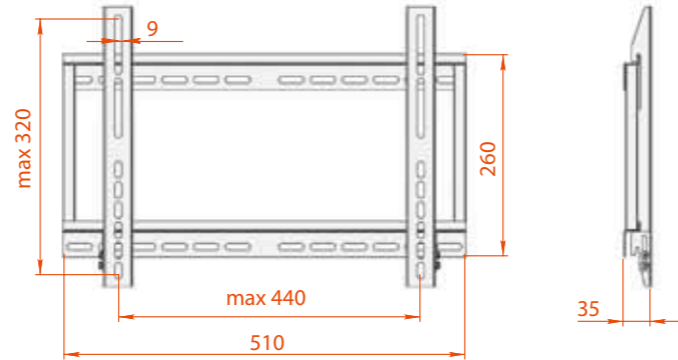

A (MM)	B (MM)	C (MM)	Коробок в упаковке	Вес (брутто)
535	270	300	5 шт	11,10 kg

Цвет:

22-42" 56-107 CM

max kg 40

VESA MIS-F 440, 320, 8