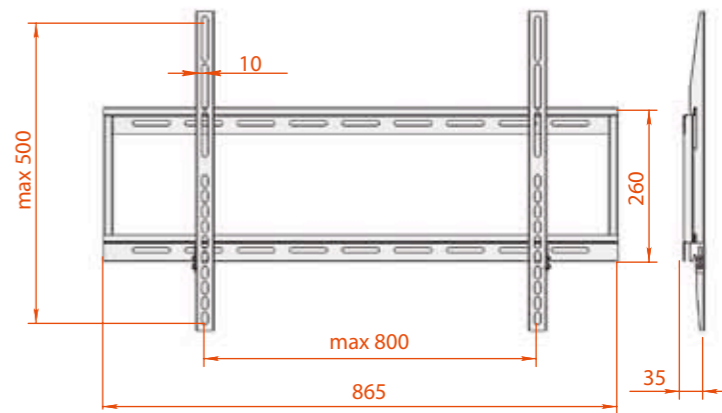

КБ-01-59

A (мм)	B (мм)	C (мм)	Коробок в упаковке	Вес (брутто)
605	300	455	5 шт	30,00 kg

Цвет:

32-52" 81-132 CM

VESA MIS-F 400, 400, 8

КБ-01-48

A (мм)	B (мм)	C (мм)	Коробок в упаковке	Вес (брутто)
895	270	320	5 шт	16,10 kg

Цвет:

37-52" 94-132 CM

VESA MIS-F 800, 500, 10

КБ-01-33

A (мм)	B (мм)	C (мм)	Коробок в упаковке	Вес (брутто)
915	235	170	2 шт	26,44 kg

Цвет: **32-65"** 81-165 см **very large** max kg **80** VESA MIS-F 820, 475, 10