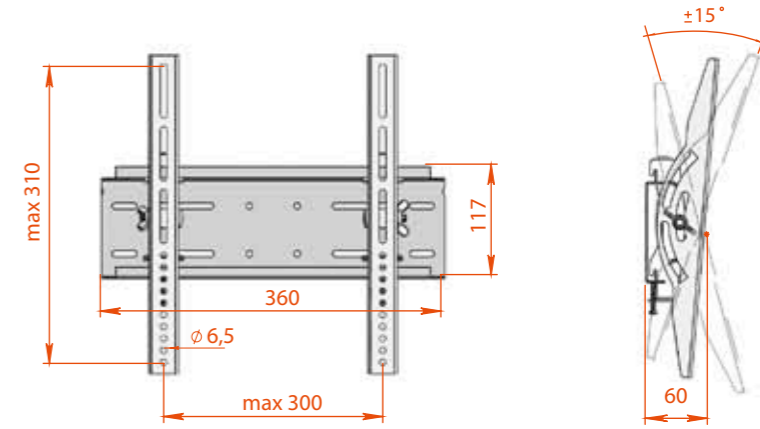

КБ-01-43

A (мм)	B (мм)	C (мм)	Коробок в упаковке	Вес (брутто)
415	125	325	5 шт	8,90 kg

Цвет:

19-40" 48-102 CM

large

max kg 30

VESA MIS-F 300, 310, 6