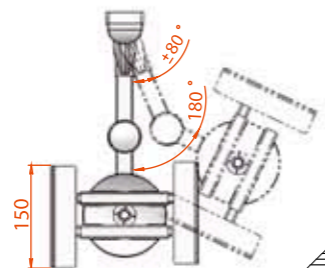

MC-1

Цвет кожуха:

max kg
10

Модель	Вид стекла	Модификация
MC-1 MC-2	прозрачное	MC-1 / MC-2
	матовое	MC-1-M / MC-2-M
	графит	MC-1-Г / MC-2-Г

КБ-01-19

Цвет:

max kg
20

A (мм)	B (мм)	C (мм)	Коробок в упаковке	Вес (брутто)
425	165	320	5 шт	10,25 kg