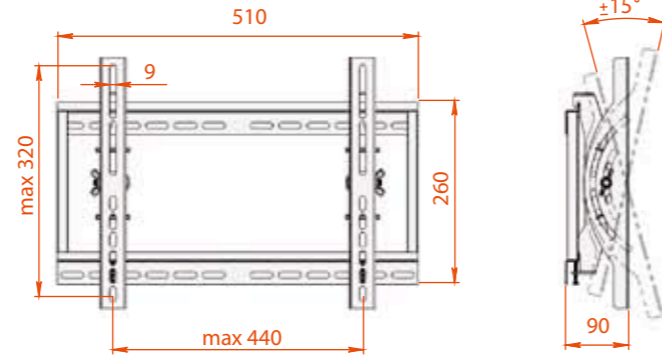

КБ-01-44

A (MM)	B (MM)	C (MM)	Коробок в упаковке	Вес (брутто)
535	270	300	5 шт	14,50 kg

Цвет:

22-42" 56-107 CM

max kg 40

VESA MIS-F 440, 320, 8