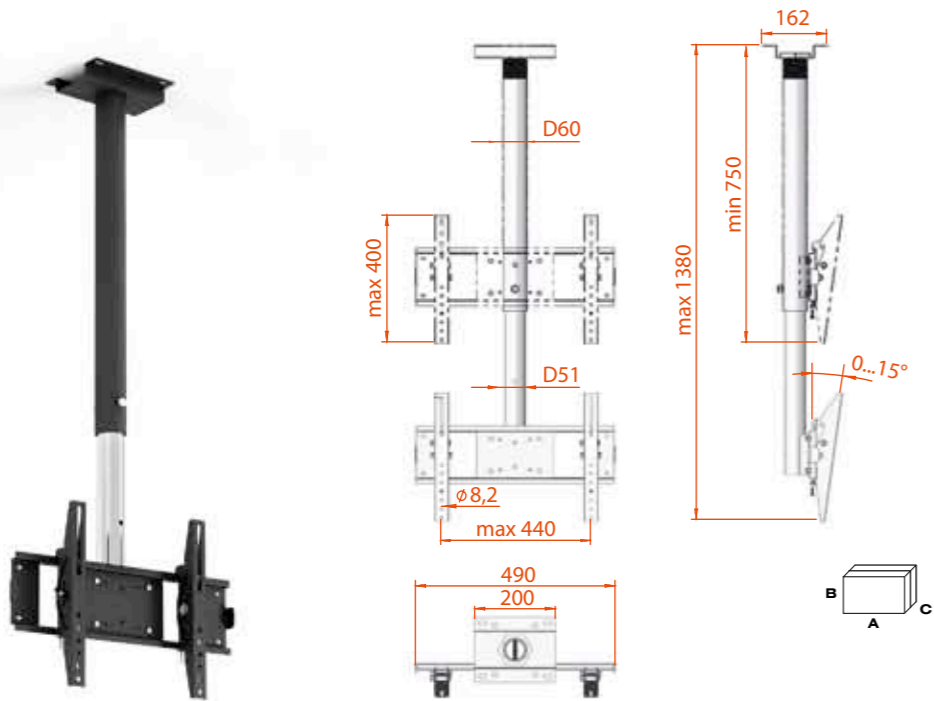

A (мм)	B (мм)	C (мм)	Коробок в упаковке	Вес (брутто)
920	235	260	3 шт	11,30 kg

Цвет: **32-65"** 81-165 см **very large** max kg **80** VESA MIS-F 830, 500, 10

КБ-01-35

Цвет:

32-75"
81-190 CM

very large

max kg **80**

VESA MIS-F
820, 475, 10

A (мм)	B (мм)	C (мм)	Коробок в упаковке	Вес (брутто)
925	135	180	2 шт	29,70 kg

КБ-01-36

Цвет:

32-52"
81-132 CM

large

max kg **45**

VESA MIS-F
440, 400, 8