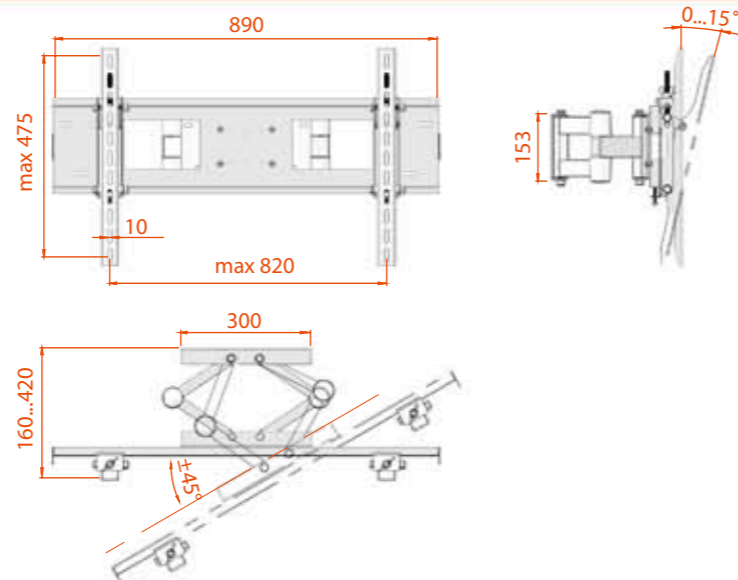

Цвет:

37-52" 94-132 CM

VESA MIS-F 800, 500, 10

КБ-01-33

A (мм)	B (мм)	C (мм)	Коробок в упаковке	Вес (брутто)
915	235	170	2 шт	26,44 kg

Цвет: **32-65"** 81-165 см **very large** max kg **80** VESA MIS-F 820, 475, 10

КБ-01-16-Y

A (мм)	B (мм)	C (мм)	Коробок в упаковке	Вес (брутто)
920	235	270	3 шт	16,50 kg

Цвет: **32-75"** 81-190 см **very large** max kg **80** VESA MIS-F 780, 475, 10

КБ-01-16

A (мм)	B (мм)	C (мм)	Коробок в упаковке	Вес (брутто)
535	230	440	5 шт	24,20 kg