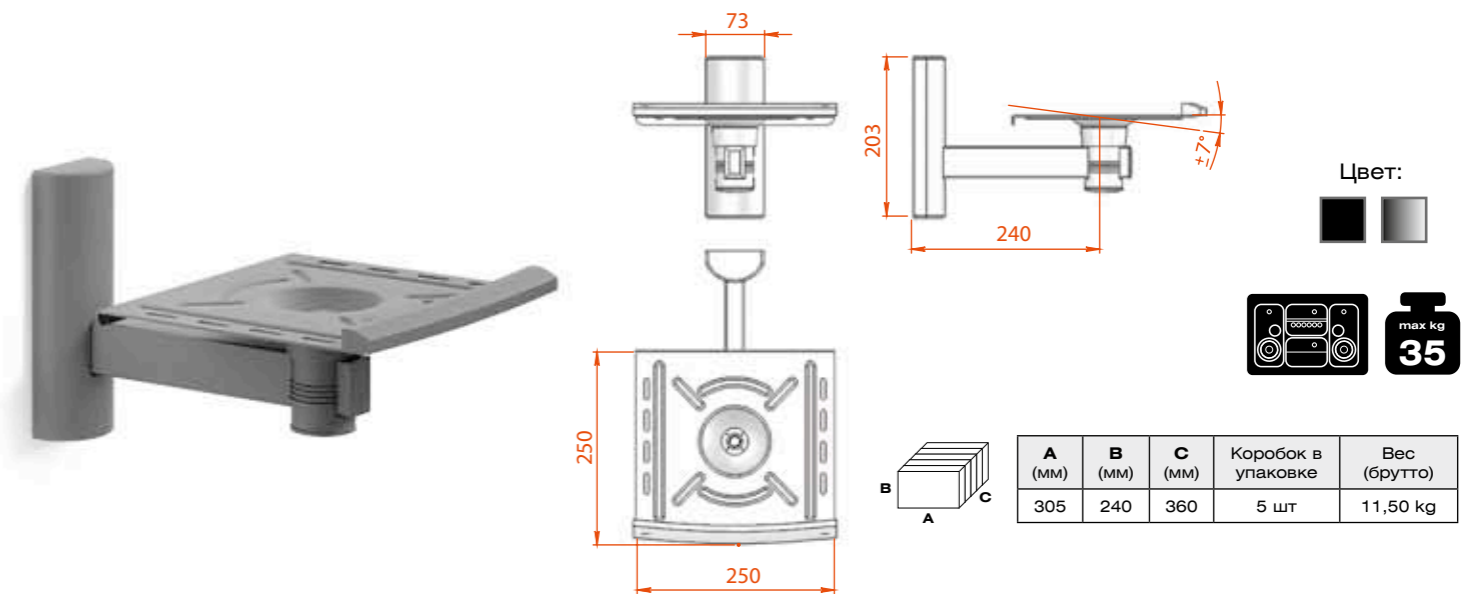

КБ-01-1

A (мм)	B (мм)	C (мм)	Коробок в упаковке	Вес (брутто)
305	240	360	5 шт	11,50 kg