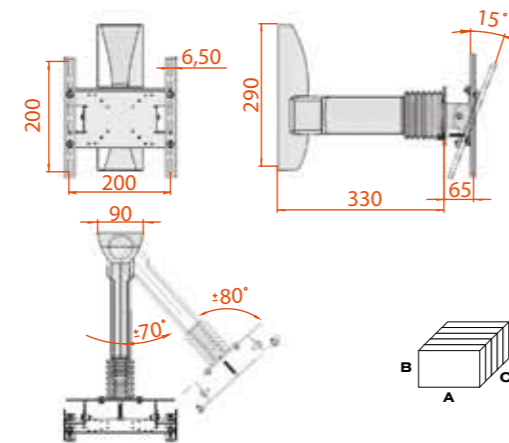

КБ-01-27

Цвет:

A (MM)	B (MM)	C (MM)	Коробок в упаковке	Вес (брутто)
240	170	410	5 шт	12,05 kg

КБ-01-60

Цвет:

A (MM)	B (MM)	C (MM)	Коробок в упаковке	Вес (брутто)
295	55	370	5 шт	-

КБ-01-30

Цвет: