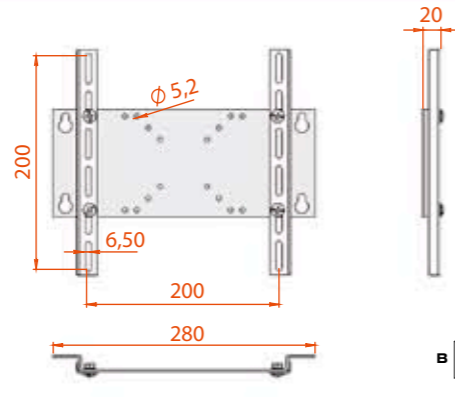

Цвет:

A (MM)	B (MM)	C (MM)	Коробок в упаковке	Вес (брутто)
285	125	125	5 шт	4,75 kg