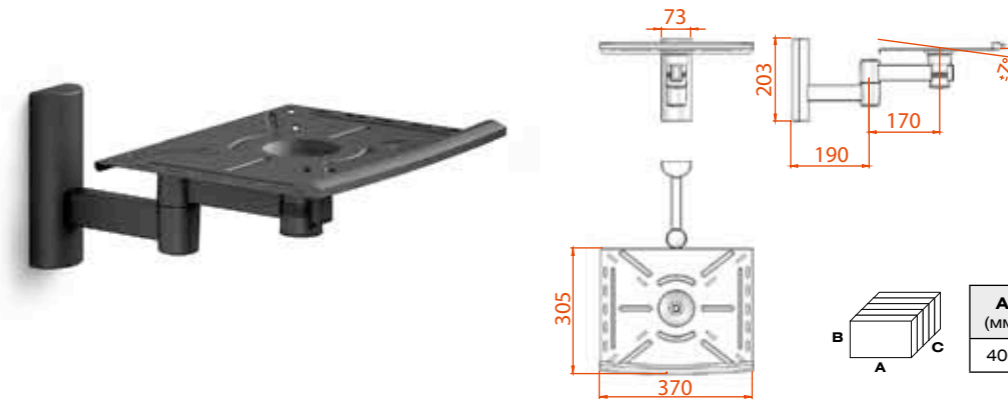

A (мм)	B (мм)	C (мм)	Коробок в упаковке	Вес (брутто)
800	220	140	2 шт	17,10 kg

КБ-01

Цвет:

14-19"
37-48 CM

max kg **35**

A (мм)	B (мм)	C (мм)	Коробок в упаковке	Вес (брутто)
400	300	365	5 шт	14,30 kg

КБ-01-5