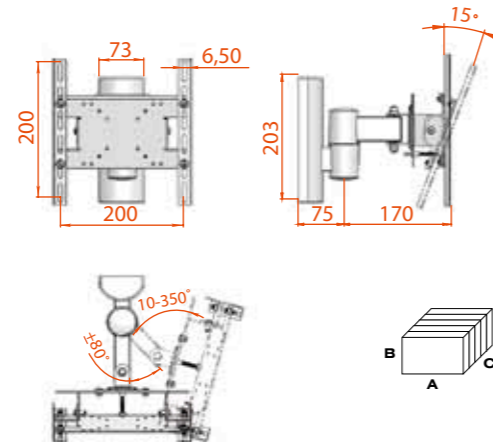

КБ-01-27

Цвет:

A (MM)	B (MM)	C (MM)	Коробок в упаковке	Вес (брутто)
240	170	410	5 шт	12,05 kg