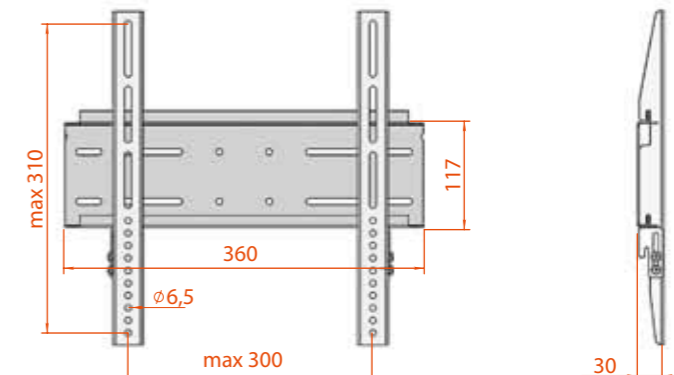

КБ-01-46

A (мм)	B (мм)	C (мм)	Коробок в упаковке	Вес (брутто)
415	125	325	5 шт	6,80 kg

Цвет:

19-40" 48-102 CM

large

max kg 30

VESA MIS-F 300, 310, 6