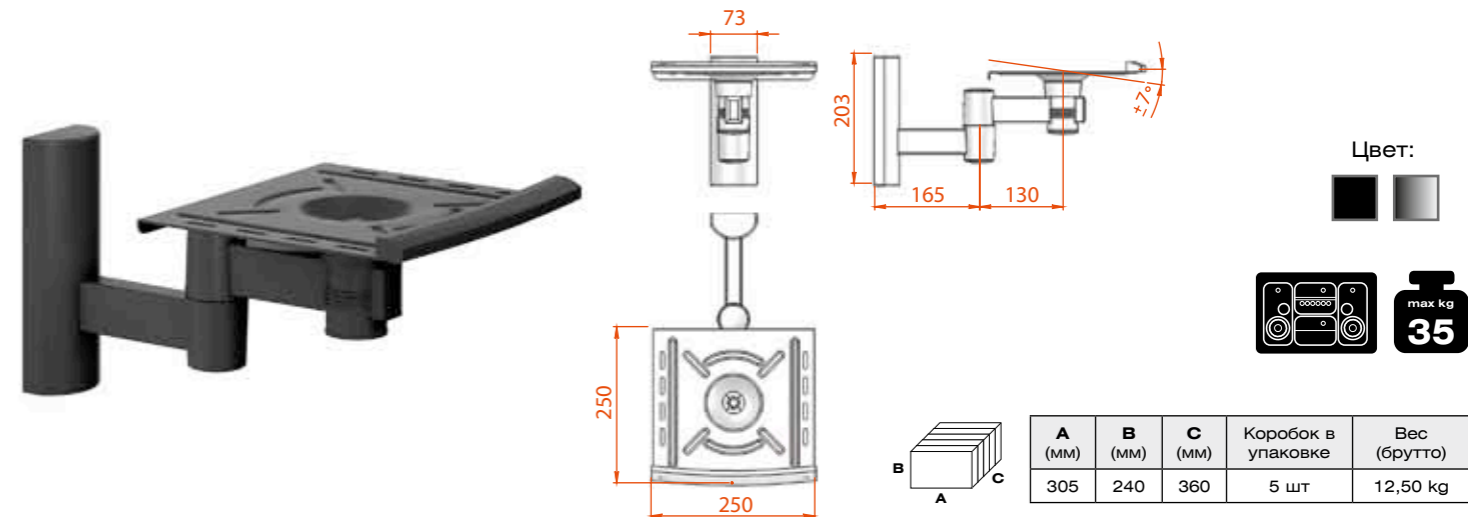

КБ-01-2

A (мм)	B (мм)	C (мм)	Коробок в упаковке	Вес (брутто)
305	240	360	5 шт	12,50 kg