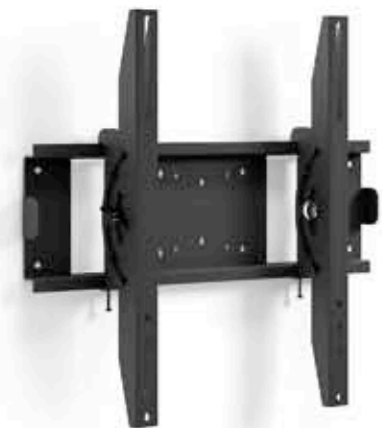

КБ-01-54

A (MM)	B (MM)	C (MM)	Коробок в упаковке	Вес (брутто)
525	155	375	5 шт	13,00 kg

Цвет: **32-52"**
81-132 CM **very large** **max kg 45** VESA MIS-F 460, 400, 8