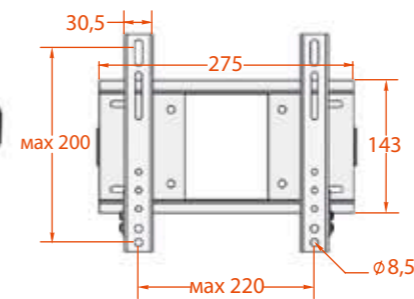

КБ-01-27

Цвет:

A (MM)	B (MM)	C (MM)	Коробок в упаковке	Вес (брутто)
240	170	410	5 шт	12,05 kg

КБ-01-60

Цвет:

A (MM)	B (MM)	C (MM)	Коробок в упаковке	Вес (брутто)
295	55	370	5 шт	-

КБ-01-30

Цвет: