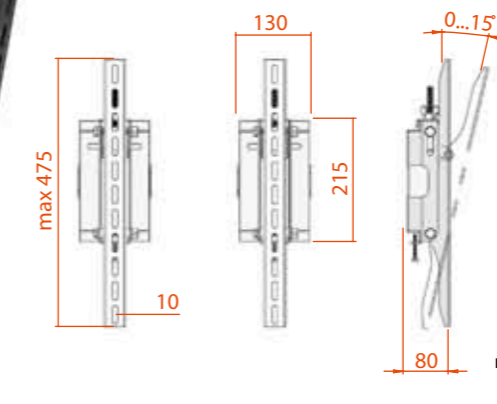

КБ-01-16

A (мм)	B (мм)	C (мм)	Коробок в упаковке	Вес (брутто)
535	230	440	5 шт	24,20 kg

Цвет: **32-75"** 81-190 см **very large** max kg **80**