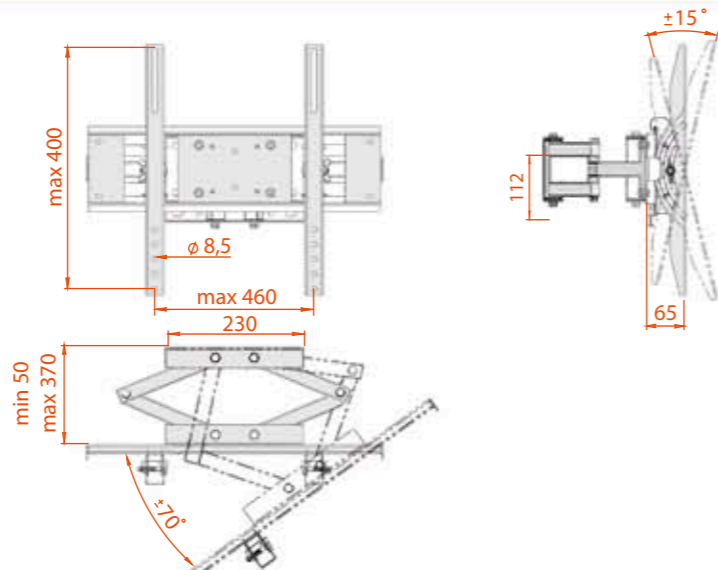

Цвет: **32-52"**
81-132 CM **very large** **max kg 40** VESA MIS-F 440, 400, 8

КБ-01-54

A (MM)	B (MM)	C (MM)	Коробок в упаковке	Вес (брутто)
525	155	375	5 шт	13,00 kg

Цвет: **32-52"**
81-132 CM **very large** **max kg 45** VESA MIS-F 460, 400, 8

КБ-01-57

A (MM)	B (MM)	C (MM)	Коробок в упаковке	Вес (брутто)
535	270	300	5 шт	18,00 kg

Цвет: **32-52"**
81-132 CM **very large** **max kg 40** VESA MIS-F 460, 400, 10

КБ-01-55

A (мм)	B (мм)	C (мм)	Коробок в упаковке	Вес (брутто)
525	195	425	5 шт	35,00 kg