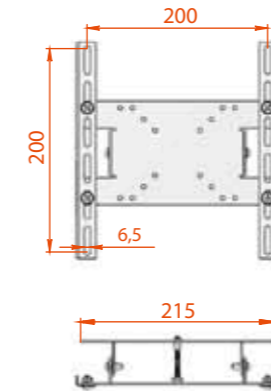

A (MM)	B (MM)	C (MM)	Коробок в упаковке	Вес (брутто)
220	135	400	5 шт	6,70 kg

КБ-01-28

Цвет:

A (MM)	B (MM)	C (MM)	Коробок в упаковке	Вес (брутто)
285	125	125	5 шт	4,75 kg

КБ-01-17

Цвет:

A (MM)	B (MM)	C (MM)	Коробок в упаковке	Вес (брутто)
235	125	325	5 шт	5,00 kg