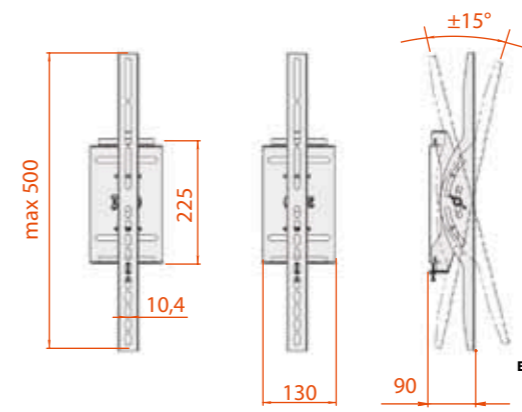

Цвет:

37-52" 94-132 CM

VESA MIS-F 800, 500, 10

КБ-01-33

A (мм)	B (мм)	C (мм)	Коробок в упаковке	Вес (брутто)
915	235	170	2 шт	26,44 kg

Цвет: **32-65"** 81-165 см **very large** max kg **80** VESA MIS-F 820, 475, 10

КБ-01-16-Y

A (мм)	B (мм)	C (мм)	Коробок в упаковке	Вес (брутто)
920	235	270	3 шт	16,50 kg

Цвет: **32-75"** 81-190 см **very large** max kg **80** VESA MIS-F 780, 475, 10

КБ-01-16

A (мм)	B (мм)	C (мм)	Коробок в упаковке	Вес (брутто)
535	230	440	5 шт	24,20 kg

Цвет: **32-75"** 81-190 см **very large** max kg **80**

КБ-01-49

A (мм)	B (мм)	C (мм)	Коробок в упаковке	Вес (брутто)
570	140	515	5 шт	14,30 kg

Цвет: **37-65"** 79-165 см **very large** max kg **70**

КБ-01-37