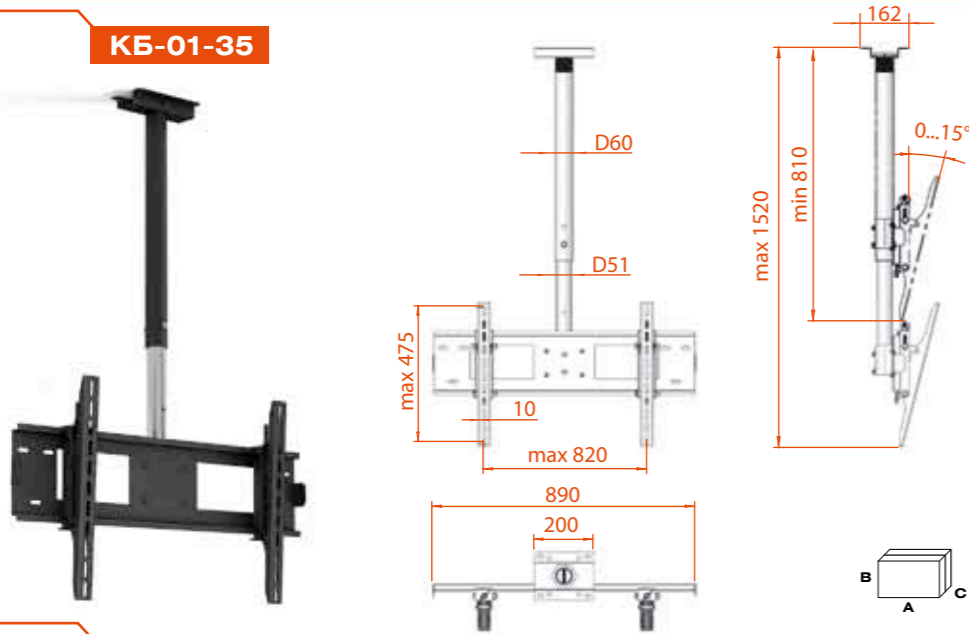

Цвет: **32-75"** 81-190 см **very large** max kg **80**

КБ-01-49

A (мм)	B (мм)	C (мм)	Коробок в упаковке	Вес (брутто)
570	140	515	5 шт	14,30 kg

Цвет: **37-65"** 79-165 см **very large** max kg **70**

КБ-01-37

A (мм)	B (мм)	C (мм)	Коробок в упаковке	Вес (брутто)
920	235	260	3 шт	11,30 kg

Цвет: **32-65"** 81-165 см **very large** max kg **80** VESA MIS-F 830, 500, 10

КБ-01-35

Цвет:

32-75"
81-190 CM

very large

max kg **80**