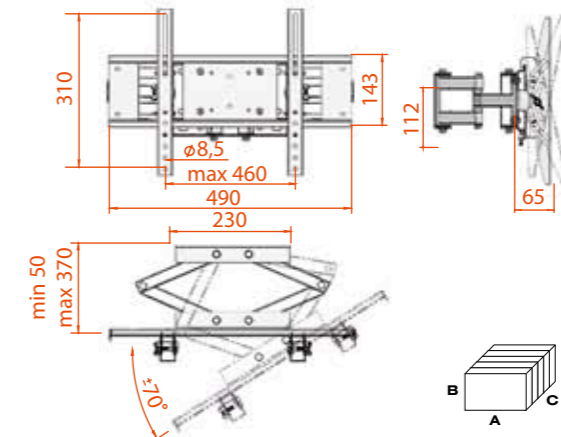

КБ-01-52

A (MM)	B (MM)	C (MM)	Коробок в упаковке	Вес (брутто)
525	195	425	5 шт	32,60 kg

Цвет:

19-40" 48-102 CM

max kg 45

VESA MIS-F 460, 310, 8