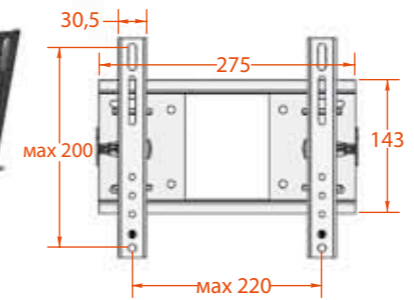

Цвет:

A (MM)	B (MM)	C (MM)	Коробок в упаковке	Вес (брутто)
295	55	370	5 шт	-