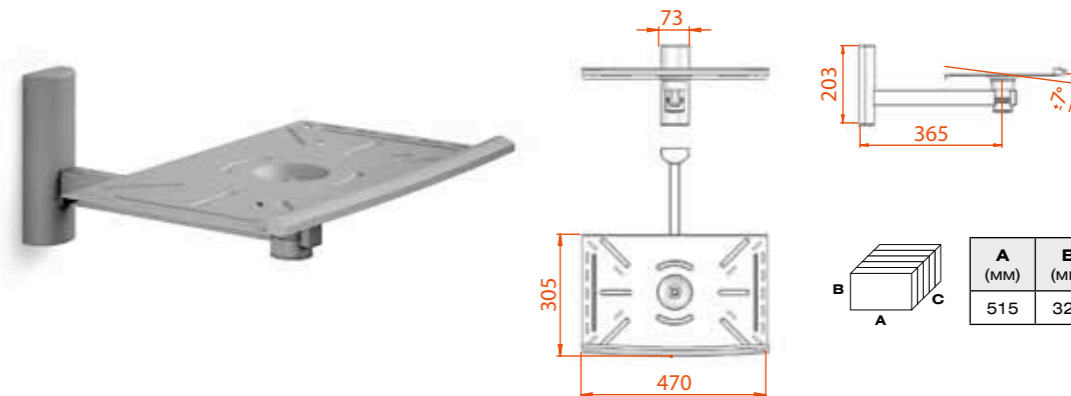

КБ-01-6

Цвет:

20-21"
51-54 CM

max kg **35**

A (мм)	B (мм)	C (мм)	Коробок в упаковке	Вес (брутто)
515	325	365	5 шт	20,00 kg