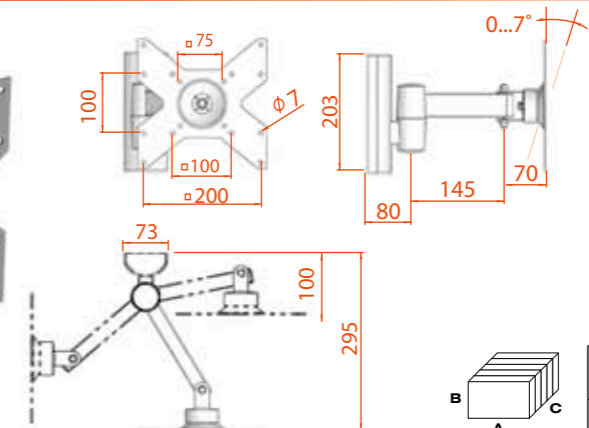

Цвет:

14-32"
36-81 CM

medium

max kg **30**

VESA MIS-E
75 100 200

A (MM)	B (MM)	C (MM)	Коробок в упаковке	Вес (брутто)
240	230	415	5 шт	8,40 kg