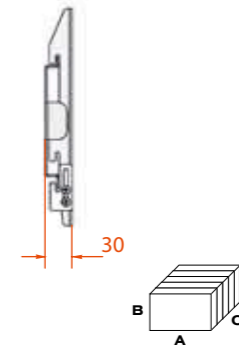

КБ-01-27

Цвет:

A (MM)	B (MM)	C (MM)	Коробок в упаковке	Вес (брутто)
240	170	410	5 шт	12,05 kg

КБ-01-60

Цвет:

A (MM)	B (MM)	C (MM)	Коробок в упаковке	Вес (брутто)
295	55	370	5 шт	-

КБ-01-30

Цвет: