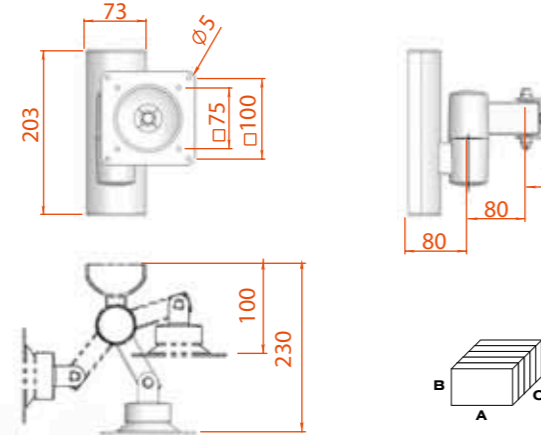

КБ-01-11

Цвет:

14-23"
36-58 CM

small

max kg **30**

VESA MIS-D
75 100

A (MM)	B (MM)	C (MM)	Коробок в упаковке	Вес (брутто)
220	135	400	5 шт	6,10 kg