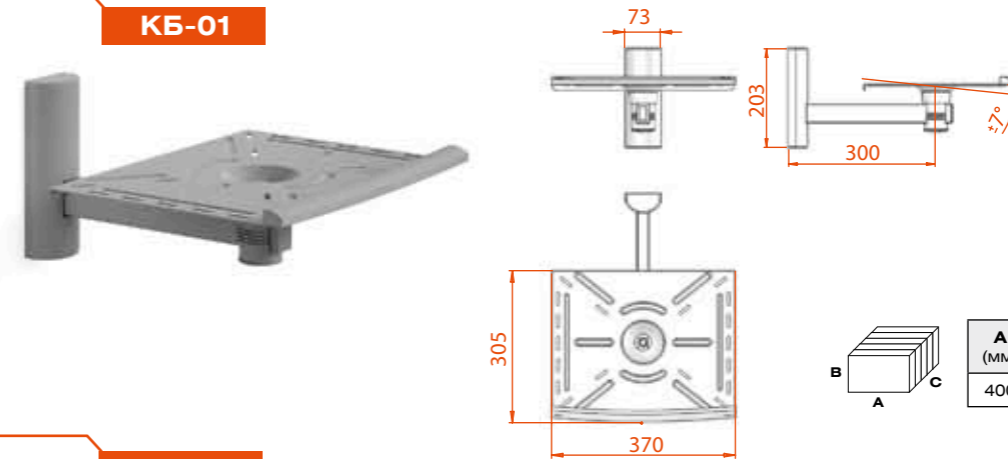

Цвет:

32-75"
81-190 CM

very large

max kg **80**

VESA MIS-F
820, 475, 10

A (мм)	B (мм)	C (мм)	Коробок в упаковке	Вес (брутто)
925	135	180	2 шт	29,70 kg

Цвет:

32-52"
81-132 CM

large

max kg **45**

VESA MIS-F
440, 400, 8

A (мм)	B (мм)	C (мм)	Коробок в упаковке	Вес (брутто)
800	220	140	2 шт	17,10 kg

КБ-01

Цвет:

14-19"
37-48 CM

max kg **35**

A (мм)	B (мм)	C (мм)	Коробок в упаковке	Вес (брутто)
400	300	365	5 шт	14,30 kg

Цвет:

14-19"
37-48 CM

max kg **35**

A (мм)	B (мм)	C (мм)	Коробок в упаковке	Вес (брутто)
400	300	365	5 шт	15,40 kg

Цвет:

20-21"
51-54 CM

max kg **35**

A (мм)	B (мм)	C (мм)	Коробок в упаковке	Вес (брутто)
515	325	365	5 шт	20,00 kg