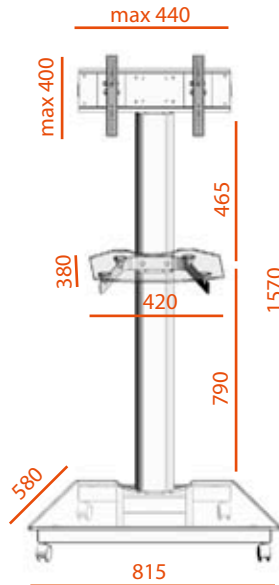

max
45kg

max
10kg

max
50kg

Цвет:

32-52"
81-132cm

VESA MIS-F
440, 400, 8

Модель	Вид стекла	Модификация
MCT-1	матовое	MCT-1-M
	графит	MCT-1-Г