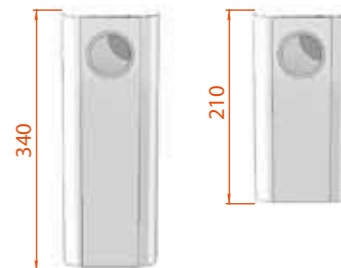

MC-2

MC-1

Цвет кожуха:

max kg
10

Модель	Вид стекла	Модификация
MC-1 MC-2	прозрачное	MC-1 / MC-2
	матовое	MC-1-M / MC-2-M
	графит	MC-1-Г / MC-2-Г