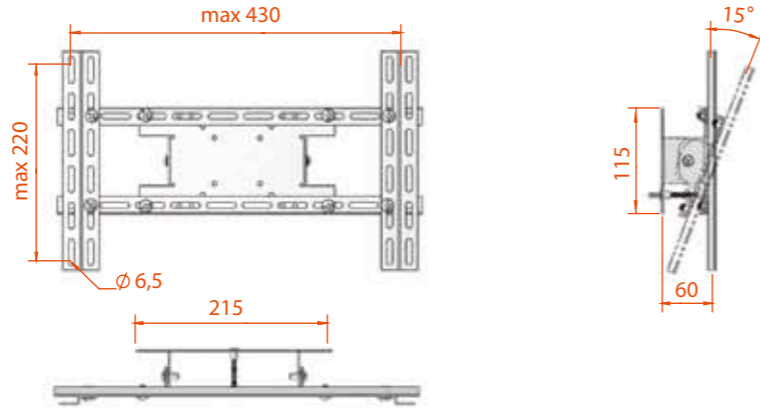

A (MM)	B (MM)	C (MM)	Коробок в упаковке	Вес (брутто)
345	310	530	5 шт	18,05 kg

КБ-01-61

Цвет:

A (MM)	B (MM)	C (MM)	Коробок в упаковке	Вес (брутто)
295	55	370	5 шт	-

КБ-01-17-У

A (мм)	B (мм)	C (мм)	Коробок в упаковке	Вес (брутто)
430	260	380	5 шт	9,15 kg