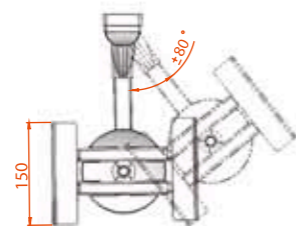

КБ-01-18

Цвет:

max kg
20

A (мм)	B (мм)	C (мм)	Коробок в упаковке	Вес (брутто)
425	165	320	5 шт	9,50 kg