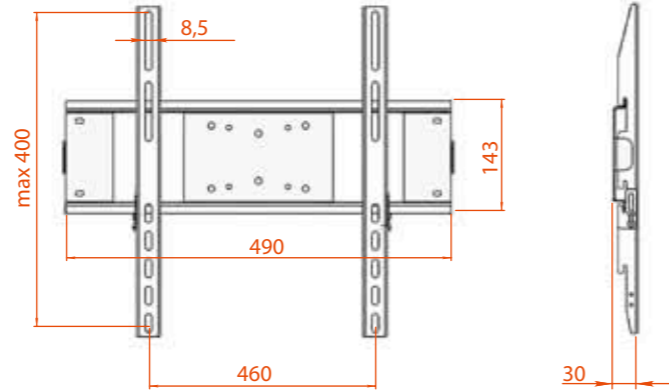

КБ-01-53

A (MM)	B (MM)	C (MM)	Коробок в упаковке	Вес (брутто)
525	155	375	5 шт	11,00 kg

Цвет: **32-52"**
81-132 CM **very large** **max kg 45** VESA MIS-F 460, 400, 8