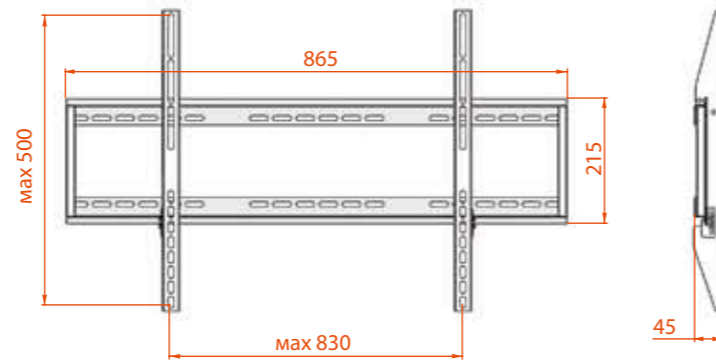

Цвет: **32-75"** 81-190 см **very large** max kg **80**

КБ-01-49

A (мм)	B (мм)	C (мм)	Коробок в упаковке	Вес (брутто)
570	140	515	5 шт	14,30 kg

Цвет: **37-65"** 79-165 см **very large** max kg **70**

КБ-01-37